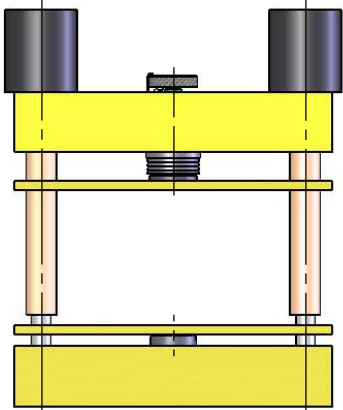

**ADJUSTABLE  
STYLE 01**

KKL-ADJ-01-xxxx-xx-a-b

**PRESET  
STYLE 01**

KKL-PS-01-xxxx-xx-a-b-f

**ADJUSTABLE  
STYLE 02**

KKL-ADJ-02-xxxx-xx-a-b

**PRESET  
STYLE 02**

KKL-PS-02-xxxx-xx-a-b-f

**ADJUSTABLE  
STYLE 03**

KKL-ADJ-03-xxxx-xx-a-b

**PRESET  
STYLE 03**

KKL-PS-03-xxxx-xx-a-b-f

**ADJUSTABLE ORDERING/CONFIGURATION NO.  
KKL-ADJ-0x-xxxx-xx-a-b**

— KOOL-KLAMP  
— ADJUSTABLE  
— STYLE  
— CLAMP CENTERS (INCHES)  
— MAXIMUM FORCE (Kn)  
— USER SPECIFIED \*a (DECIMAL INCHES)  
— USER SPECIFIED \*b (DECIMAL INCHES)

**PRESET ORDERING/CONFIGURATION NO.  
KKL-PS-0x-xxxx-xx-a-b-f**

— KOOL-KLAMP  
— ADJUSTABLE  
— STYLE  
— CLAMP CENTERS (INCHES)  
— MAXIMUM FORCE (Kn)  
— USER SPECIFIED \*a (DECIMAL INCHES)  
— USER SPECIFIED \*b (DECIMAL INCHES)  
— USER SPECIFIED \*f (Kn)