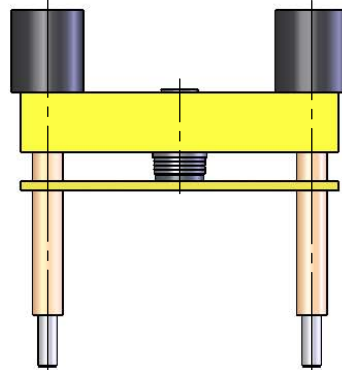

**ADJUSTABLE  
STYLE 01**

KKL-ADJ-01-xxxx-xx-a-b

**PRESET  
STYLE 01**

KKL-PS-01-xxxx-xx-a-b-f

**ADJUSTABLE  
STYLE 02**

KKL-ADJ-02-xxxx-xx-a-b

**PRESET  
STYLE 02**

KKL-PS-02-xxxx-xx-a-b-f

**ADJUSTABLE  
STYLE 03**

KKL-ADJ-03-xxxx-xx-a-b

**PRESET  
STYLE 03**

KKL-PS-03-xxxx-xx-a-b-f

**ADJUSTABLE ORDERING/CONFIGURATION NO.  
KKL-ADJ-0x-xxxx-xx-a-b**

— KOOL-KLAMP  
— ADJUSTABLE  
— STYLE  
— CLAMP CENTERS (INCHES)  
— MAXIMUM FORCE (Kn)  
— USER SPECIFIED \*a (DECIMAL INCHES)  
— USER SPECIFIED \*b (DECIMAL INCHES)

**PRESET ORDERING/CONFIGURATION NO.  
KKL-PS-0x-xxxx-xx-a-b-f**

— KOOL-KLAMP  
— ADJUSTABLE  
— STYLE  
— CLAMP CENTERS (INCHES)  
— MAXIMUM FORCE (Kn)  
— USER SPECIFIED \*a (DECIMAL INCHES)  
— USER SPECIFIED \*b (DECIMAL INCHES)  
— USER SPECIFIED \*f (Kn)