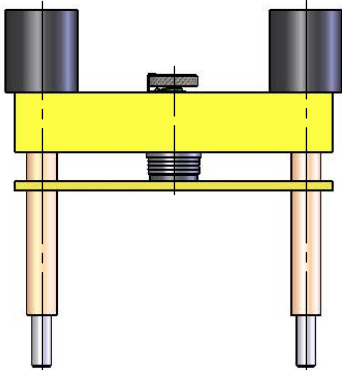

**ADJUSTABLE  
STYLE 01**

KKL-ADJ-01-xxxx-xx-a-b

**PRESET  
STYLE 01**

KKL-PS-01-xxxx-xx-a-b-f

**ADJUSTABLE  
STYLE 02**

KKL-ADJ-02-xxxx-xx-a-b

**PRESET  
STYLE 02**

KKL-PS-02-xxxx-xx-a-b-f

**ADJUSTABLE  
STYLE 03**

KKL-ADJ-03-xxxx-xx-a-b

**PRESET  
STYLE 03**

KKL-PS-03-xxxx-xx-a-b-f

**ADJUSTABLE ORDERING/CONFIGURATION NO.  
KKL-ADJ-0x-xxxx-xx-a-b**

— KOOL-KLAMP  
— ADJUSTABLE  
— STYLE  
— CLAMP CENTERS (INCHES)  
— MAXIMUM FORCE (Kn)  
— USER SPECIFIED \*a (DECIMAL INCHES)  
— USER SPECIFIED \*b (DECIMAL INCHES)

**PRESET ORDERING/CONFIGURATION NO.  
KKL-PS-0x-xxxx-xx-a-b-f**

— KOOL-KLAMP  
— ADJUSTABLE  
— STYLE  
— CLAMP CENTERS (INCHES)  
— MAXIMUM FORCE (Kn)  
— USER SPECIFIED \*a (DECIMAL INCHES)  
— USER SPECIFIED \*b (DECIMAL INCHES)  
— USER SPECIFIED \*f (Kn)