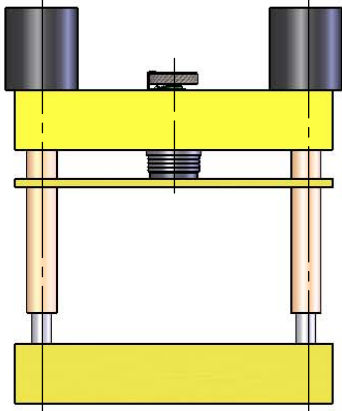

**ADJUSTABLE  
STYLE 01**

KKL-ADJ-01-xxxx-xx-a-b

**PRESET  
STYLE 01**

KKL-PS-01-xxxx-xx-a-b-f

**ADJUSTABLE  
STYLE 02**

KKL-ADJ-02-xxxx-xx-a-b

**PRESET  
STYLE 02**

KKL-PS-02-xxxx-xx-a-b-f

**ADJUSTABLE  
STYLE 03**

KKL-ADJ-03-xxxx-xx-a-b

**PRESET  
STYLE 03**

KKL-PS-03-xxxx-xx-a-b-f

**ADJUSTABLE ORDERING/CONFIGURATION NO.  
KKL-ADJ-0x-xxxx-xx-a-b**

— KOOL-KLAMP  
— ADJUSTABLE  
— STYLE  
— CLAMP CENTERS (INCHES)  
— MAXIMUM FORCE (Kn)  
— USER SPECIFIED \*a (DECIMAL INCHES)  
— USER SPECIFIED \*b (DECIMAL INCHES)

**PRESET ORDERING/CONFIGURATION NO.  
KKL-PS-0x-xxxx-xx-a-b-f**

— KOOL-KLAMP  
— ADJUSTABLE  
— STYLE  
— CLAMP CENTERS (INCHES)  
— MAXIMUM FORCE (Kn)  
— USER SPECIFIED \*a (DECIMAL INCHES)  
— USER SPECIFIED \*b (DECIMAL INCHES)  
— USER SPECIFIED \*f (Kn)