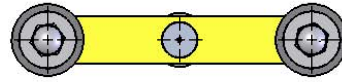

**ADJUSTABLE  
STYLE 01**

KKL-ADJ-01-xxxx-xx-a-b

**PRESET  
STYLE 01**

KKL-PS-01-xxxx-xx-a-b-f

**ADJUSTABLE  
STYLE 02**

KKL-ADJ-02-xxxx-xx-a-b

**PRESET  
STYLE 02**

KKL-PS-02-xxxx-xx-a-b-f

**ADJUSTABLE  
STYLE 03**

KKL-ADJ-03-xxxx-xx-a-b

**PRESET  
STYLE 03**

KKL-PS-03-xxxx-xx-a-b-f

**ADJUSTABLE ORDERING/CONFIGURATION NO.  
KKL-ADJ-0x-xxxx-xx-a-b**

— KOOL-KLAMP  
— ADJUSTABLE  
— STYLE  
— CLAMP CENTERS (INCHES)  
— MAXIMUM FORCE (Kn)  
— USER SPECIFIED \*a (DECIMAL INCHES)  
— USER SPECIFIED \*b (DECIMAL INCHES)