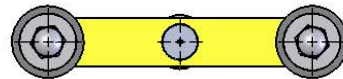

**ADJUSTABLE  
STYLE 01**

KKL-ADJ-01-xxxx-xx-a-b

**PRESET  
STYLE 01**

KKL-PS-01-xxxx-xx-a-b-f

**ADJUSTABLE  
STYLE 02**

KKL-ADJ-02-xxxx-xx-a-b

**PRESET  
STYLE 02**

KKL-PS-02-xxxx-xx-a-b-f

**ADJUSTABLE  
STYLE 03**

KKL-ADJ-03-xxxx-xx-a-b

**PRESET  
STYLE 03**

KKL-PS-03-xxxx-xx-a-b-f

**ADJUSTABLE ORDERING/CONFIGURATION NO.  
KKL-ADJ-0x-xxxx-xx-a-b**

— KOOL-KLAMP  
— ADJUSTABLE  
— STYLE  
— CLAMP CENTERS (INCHES)  
— MAXIMUM FORCE (Kn)  
— USER SPECIFIED \*a (DECIMAL INCHES)  
— USER SPECIFIED \*b (DECIMAL INCHES)