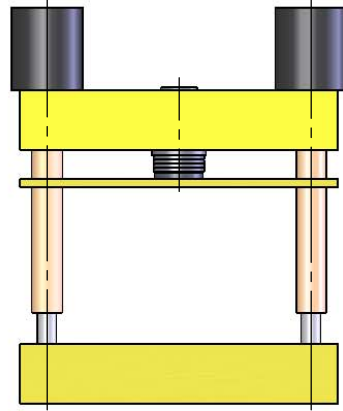

**ADJUSTABLE  
STYLE 01**

KKL-ADJ-01-xxxx-xx-a-b

**PRESET  
STYLE 01**

KKL-PS-01-xxxx-xx-a-b-f

**ADJUSTABLE  
STYLE 02**

KKL-ADJ-02-xxxx-xx-a-b

**PRESET  
STYLE 02**

KKL-PS-02-xxxx-xx-a-b-f

**ADJUSTABLE  
STYLE 03**

KKL-ADJ-03-xxxx-xx-a-b

**PRESET  
STYLE 03**

KKL-PS-03-xxxx-xx-a-b-f

**ADJUSTABLE ORDERING/CONFIGURATION NO.  
KKL-ADJ-0x-xxxx-xx-a-b**

— KOOL-KLAMP  
— ADJUSTABLE  
— STYLE  
— CLAMP CENTERS (INCHES)  
— MAXIMUM FORCE (Kn)  
— USER SPECIFIED \*a (DECIMAL INCHES)  
— USER SPECIFIED \*b (DECIMAL INCHES)

**PRESET ORDERING/CONFIGURATION NO.  
KKL-PS-0x-xxxx-xx-a-b-f**

— KOOL-KLAMP  
— ADJUSTABLE  
— STYLE  
— CLAMP CENTERS (INCHES)  
— MAXIMUM FORCE (Kn)  
— USER SPECIFIED \*a (DECIMAL INCHES)  
— USER SPECIFIED \*b (DECIMAL INCHES)  
— USER SPECIFIED \*f (Kn)