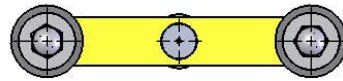

**ADJUSTABLE  
STYLE 01**

KKL-ADJ-01-xxxx-xx-a-b

**PRESET  
STYLE 01**

KKL-PS-01-xxxx-xx-a-b-f

**ADJUSTABLE  
STYLE 02**

KKL-ADJ-02-xxxx-xx-a-b

**PRESET  
STYLE 02**

KKL-PS-02-xxxx-xx-a-b-f

**ADJUSTABLE  
STYLE 03**

KKL-ADJ-03-xxxx-xx-a-b

**PRESET  
STYLE 03**

KKL-PS-03-xxxx-xx-a-b-f

**ADJUSTABLE ORDERING/CONFIGURATION NO.  
KKL-ADJ-0x-xxxx-xx-a-b**

— KOOL-KLAMP  
— ADJUSTABLE  
— STYLE  
— CLAMP CENTERS (INCHES)  
— MAXIMUM FORCE (Kn)  
— USER SPECIFIED \*a (DECIMAL INCHES)  
— USER SPECIFIED \*b (DECIMAL INCHES)